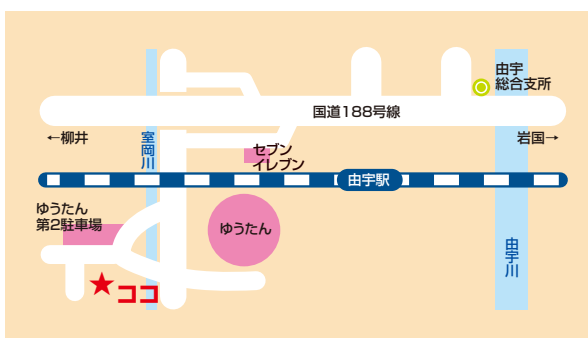

まきもと利光事務所

〒740-1425 山口県岩国市由宇町南沖3丁目3-13

TEL (0827) 63-0207